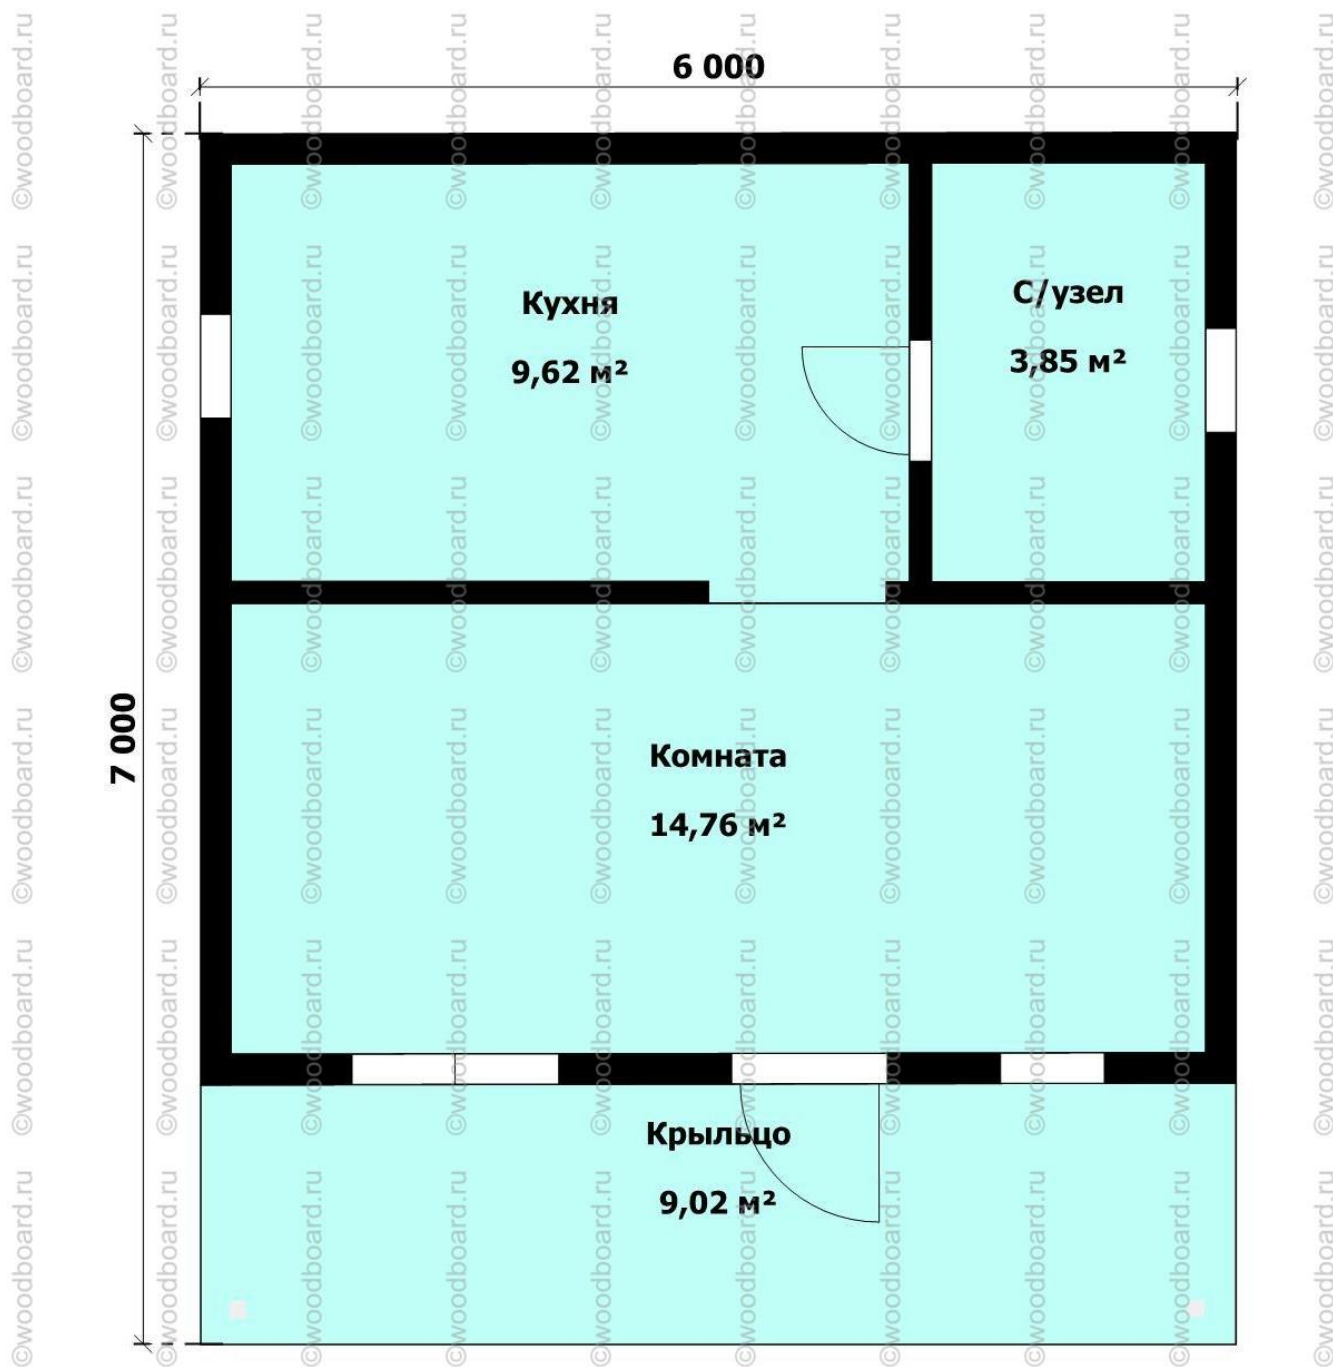

Проект дома: **W87**

Площадь: **42 м2**

## План этажа

**По Вашему желанию мы можем бесплатно внести изменения в проект:**

- Увеличить/уменьшить площадь;
- Добавить/убрать перегородки;
- Изменить конфигурацию окон, проемов;
- Изменить высоты этажей;
- Изменить форму крыши/мансарды;
- Изменить толщину стен.